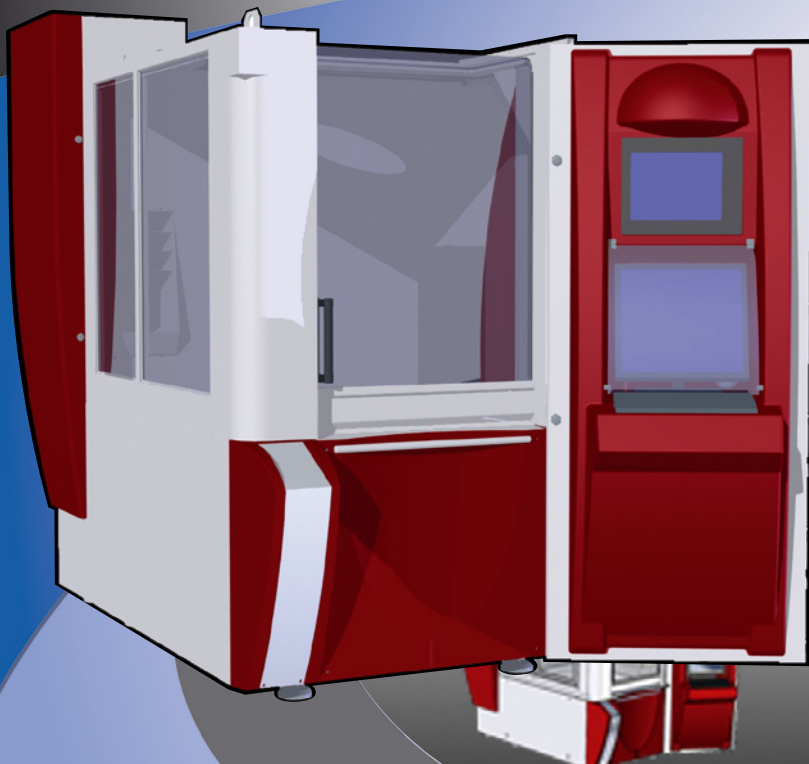

proto  
concept

## Equipement industriel

Par la maîtrise totale du processus de conception et la mise en oeuvre d'une solution mixte tôlerie/composite, PROTO CONCEPT a pu solutionner le délicat concensus design/economie : proposer une solution ergonomique, fonctionnelle et innovante par les formes.